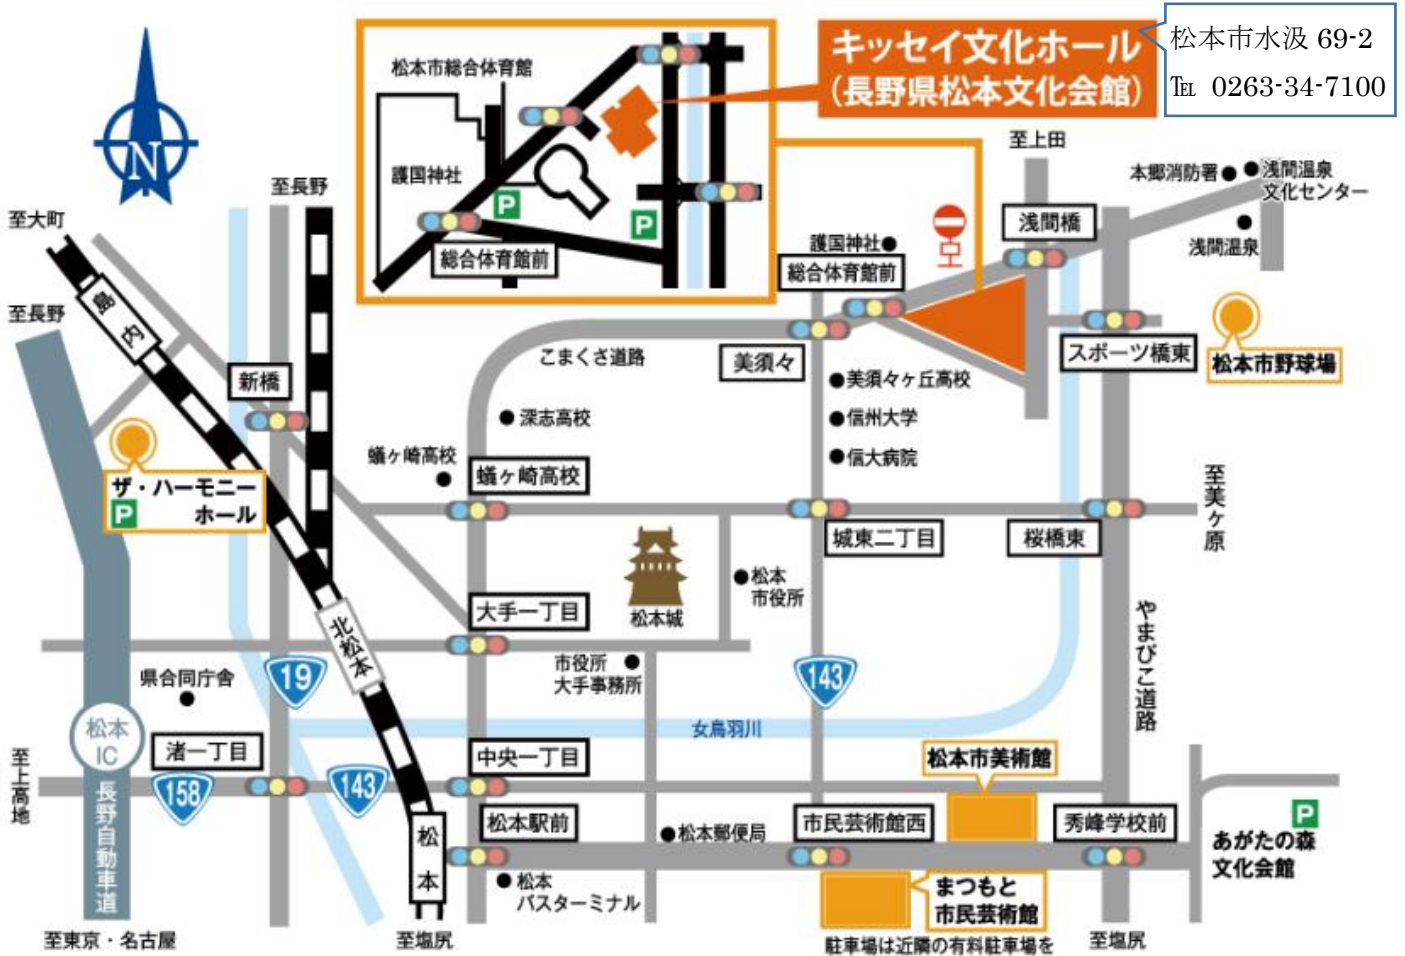

## 会場への案内図

＜電車＞中央線・篠ノ井線松本駅下車。

＜バス＞松本駅から約 20 分。バスターミナル 1 番または 2 番より乗車。

【1 番】信大横田循環線「総合体育館」で下車。徒歩約 3 分

【2 番】横田信大循環線「松本第一高校」で下車。徒歩約 5 分

＜車・タクシー＞【高速・長野道「松本 IC」利用の場合】

料金所を出て、市街地へ向かい、「渚一丁目」交差点を直進して下さい(車線注意)。ガード下をくぐり抜けて最初の交差点「中央一丁目」を左折。こまくさ道路に進み、「美須々」交差点の次「総合体育館前」を右方向に曲がり、駐車場に左折して下さい。駐車場は 660 台駐車できますが、体育館と共用のため、公共交通機関をできるだけご利用下さい。